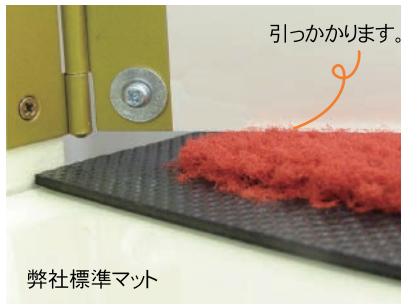

スマート&シンプル、そしてECO

Smart ECO

スマート Iコ

スマートなフォルムにプラス高級感

狭いドア下にするりとおさまる「スマート」が
環境に配慮した形に生まれ変わりました。

見た目も中身もスグレモノ。

☆どんな場所にも「スマート」に順応☆ 厚みは約 5 mm。狭いドア下でもするりと「スマート」。

平均的なドアの模型を使って隙間実験 (ドア下約 9 mm)

ダスト捕集性能もバッチリ。
極太モノフィラ繊維で
靴底の汚れをしっかりと掻き取ります。

シックな柄で使いやすさ倍増。

☆設置スペースを「スマート」に演出☆

せっかくだから設置スペースはおしゃれに演出したいもの。
こだわりの柄を選び抜いた 2 色展開でお届けします。

ダスト捕集性能テスト

これからの環境配慮型社会に

☆ペットボトル協議会認定品☆

ペットボトルを再利用し環境にも配慮。これからの環境配慮型社会に対応します。

PETボトル
再利用品

m²あたりの使用本数
(500mlペットボトル換算)

約15.7本

※マット厚についてのご注意：耳なし仕様及び変形マットについては製造加工上マット厚が部分的に5mm以上となります。

注意 ・平坦な場所で正しくお使いください。すべったりつまづかないように、段差や勾配または凹凸のある設置面での使用はお避けください。・マットを敷く場合、ワックスの未乾燥状態や、水分・油分や汚れが多くある状況の床面でのご使用はお控え下さい。床面の変色や、マットが滑る等のトラブル発生の要因になります。ご使用時には水分・油分や汚れを除去し、ワックス等も完全に乾燥した状態でご使用ください。また、床面変色のリスクを避けるため、大理石等の高級床材上でのご使用には十分ご注意ください。・マットが過度に水分・油分、汚れを含むと滑るおそれがありますので、マットを交換してください。