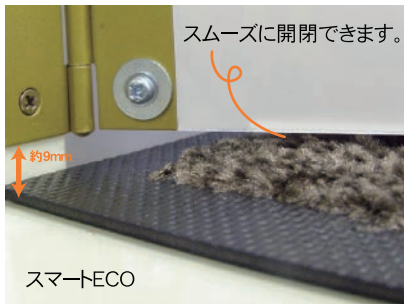

スマート&シンプル、そしてECO

Smart ECO

スマート Iコ

スマートなフォルムにプラス高級感

狭いドア下にするりとおさまる「スマート」が
環境に配慮した形に生まれ変わりました。

見た目も中身もスグレモノ。

☆どんな場所にも「スマート」に順応☆ 厚みは約 5 mm。狭いドア下でもするりと「スマート」。

平均的なドアの模型を使って隙間実験 (ドア下約 9 mm)

ダスト捕集性能もバッチリ。
極太モノフィラ繊維で
靴底の汚れをしっかりと掻き取ります。

シックな柄で使いやすさ倍増。

☆設置スペースを「スマート」に演出☆

せっかくだから設置スペースはおしゃれに演出したいもの。
こだわりの柄を選び抜いた 2 色展開でお届けします。

ダスト捕集性能テスト

これからの環境配慮型社会に

☆ペットボトル協議会認定品☆

ペットボトルを再利用し環境にも配慮。これからの環境配慮型社会に対応します。

PETボトル
再利用品

m²あたりの使用本数
(500mlペットボトル換算)

約15.7本

※マット厚についてのご注意：耳なし仕様及び変形マットについては製造加工上マット厚が部分的に5mm以上となります。

注意 ・平坦な場所で正しくお使いください。すべったりつまづかないように、段差や勾配または凹凸のある設置面での使用はお避けください。・マットを敷く場合、ワックスの未乾燥状態や、水分・油分や汚れが多くある状況の床面でのご使用はお控え下さい。床面の変色や、マットが滑る等のトラブル発生の要因になります。ご使用時には水分・油分や汚れを除去し、ワックス等も完全に乾燥した状態でご使用ください。また、床面変色のリスクを避けるため、大理石等の高級床材上でのご使用には十分ご注意ください。・マットが過度に水分・油分、汚れを含むと滑るおそれがありますので、マットを交換してください。