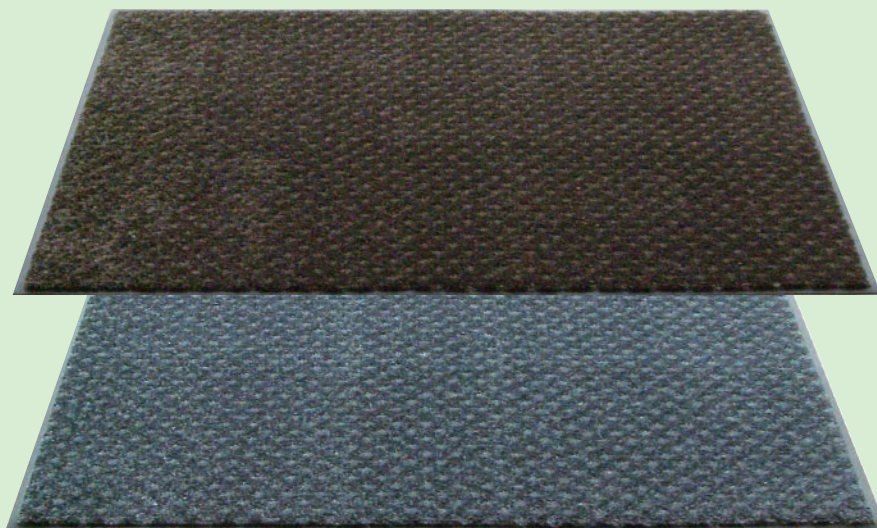

スマート&シンプル、そしてECO

Smart ECO

スマート Iコ

スマートなフォルムにプラス高級感

狭いドア下にするりとおさまる「スマート」が
環境に配慮した形に生まれ変わりました。

見た目も中身もスグレモノ。

☆どんな場所にも「スマート」に順応☆ 厚みは約 5 mm。狭いドア下でもするりと「スマート」。

平均的なドアの模型を使って隙間実験 (ドア下約 9 mm)

ダスト捕集性能もバッチリ。
極太モノフィラ繊維で
靴底の汚れをしっかりと掻き取ります。

シックな柄で使いやすさ倍増。

☆設置スペースを「スマート」に演出☆

せっかくだから設置スペースはおしゃれに演出したいもの。
こだわりの柄を選び抜いた 2 色展開でお届けします。

ダスト捕集性能テスト

これからの環境配慮型社会に

☆ペットボトル協議会認定品☆

ペットボトルを再利用し環境にも配慮。これからの環境配慮型社会に対応します。

PETボトル
再利用品

m²あたりの使用本数
(500mlペットボトル換算)

約15.7本

※マット厚についてのご注意：耳なし仕様及び変形マットについては製造加工上マット厚が部分的に5mm以上となります。

注意 ・平坦な場所で正しくお使いください。すべったりつまづかないように、段差や勾配または凹凸のある設置面での使用はお避けください。・マットを敷く場合、ワックスの未乾燥状態や、水分・油分や汚れが多くある状況の床面でのご使用はお控え下さい。床面の変色や、マットが滑る等のトラブル発生の要因になります。ご使用時には水分・油分や汚れを除去し、ワックス等も完全に乾燥した状態でご使用ください。また、床面変色のリスクを避けるため、大理石等の高級床材上でのご使用には十分ご注意ください。・マットが過度に水分・油分、汚れを含むと滑るおそれがありますので、マットを交換してください。