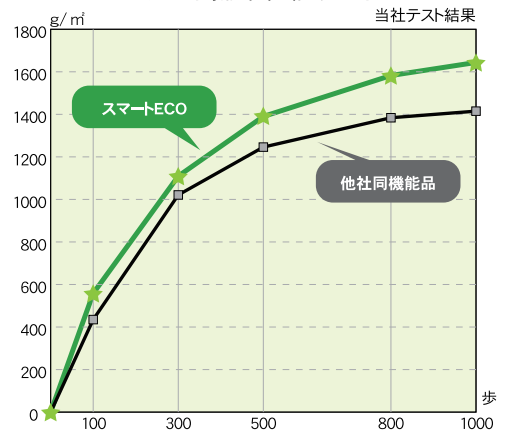

スマート&シンプル、そしてECO

Smart ECO

スマート Iコ

スマートなフォルムにプラス高級感

狭いドア下にするりとおさまる「スマート」が
環境に配慮した形に生まれ変わりました。

見た目も中身もスグレモノ。

☆どんな場所にも「スマート」に順応☆ 厚みは約 5 mm。狭いドア下でもするりと「スマート」。

平均的なドアの模型を使って隙間実験 (ドア下約 9 mm)

ダスト捕集性能もバッチリ。
極太モノフィラ繊維で
靴底の汚れをしっかりと掻き取ります。

シックな柄で使いやすさ倍増。

☆設置スペースを「スマート」に演出☆

せっかくだから設置スペースはおしゃれに演出したいもの。
こだわりの柄を選び抜いた 2 色展開でお届けします。

ダスト捕集性能テスト

これからの環境配慮型社会に

☆ペットボトル協議会認定品☆

ペットボトルを再利用し環境にも配慮。これからの環境配慮型社会に対応します。

PETボトル
再利用品

m²あたりの使用本数
(500mlペットボトル換算)

約15.7本

※マット厚についてのご注意：耳なし仕様及び変形マットについては製造加工上マット厚が部分的に5mm以上となります。

注意 ・平坦な場所で正しくお使いください。すべったりつまづかないように、段差や勾配または凹凸のある設置面での使用はお避けください。・マットを敷く場合、ワックスの未乾燥状態や、水分・油分や汚れが多くある状況の床面でのご使用はお控え下さい。床面の変色や、マットが滑る等のトラブル発生の要因になります。ご使用時には水分・油分や汚れを除去し、ワックス等も完全に乾燥した状態でご使用ください。また、床面変色のリスクを避けるため、大理石等の高級床材上でのご使用には十分ご注意ください。・マットが過度に水分・油分、汚れを含むと滑るおそれがありますので、マットを交換してください。